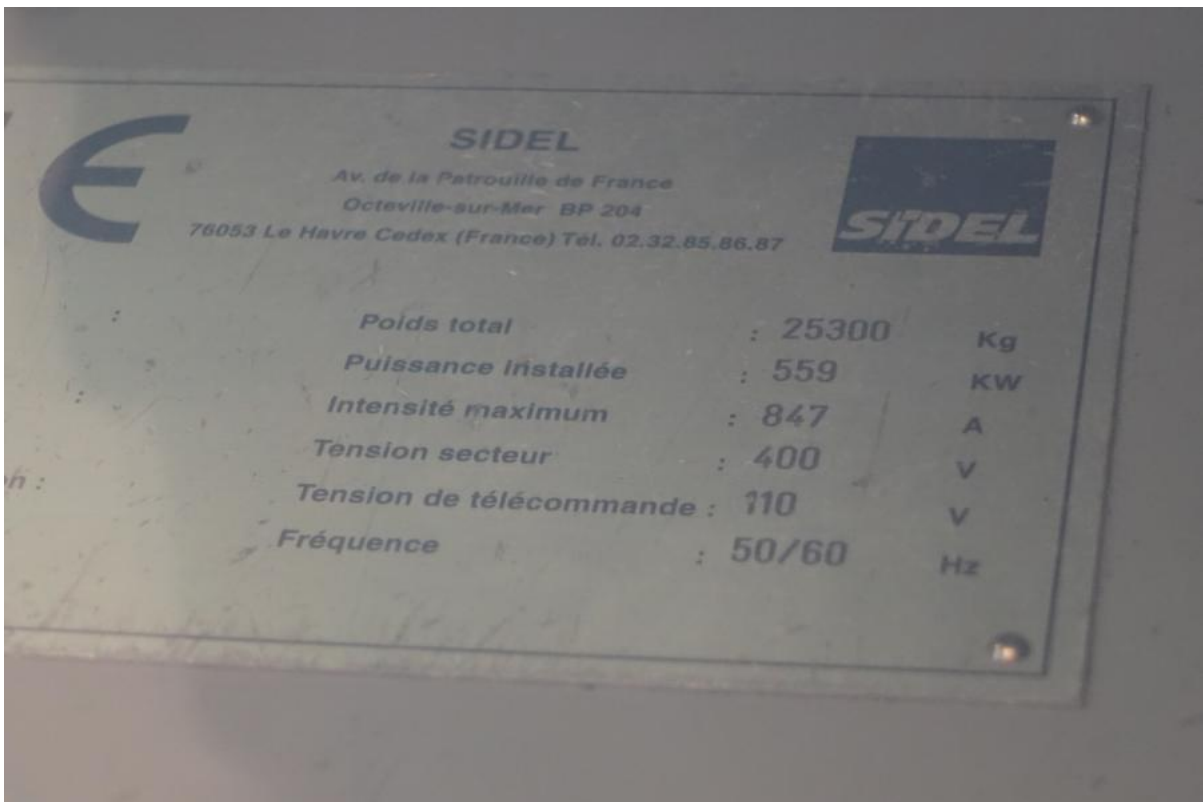

TECNOSUR
SERVICIO TECNICO

E-mail: info@tecnosur.biz Web: www.tecnosur.biz
Contact: 0034 607245788 (Robert) / 0034 671989471 (Verónica)
Polígono Industrial Les Planes, 08729 Castellet i la Gornal –Barcelona - Spain