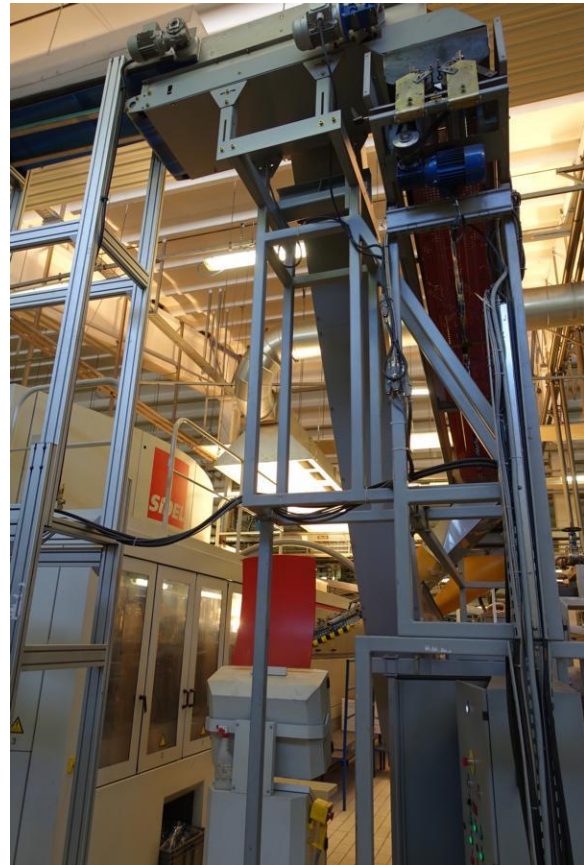

Máquina sopladora SIDEL

Modelo: **SBO 20 Series 2**

Año: **2002**

Producción: **24.000b/h**

Equipamiento: **0,25 – 0,5 – 1,0 – 1,5l**

La máquina incluye silo, elevador de preformas, alineador y bajada de preformas