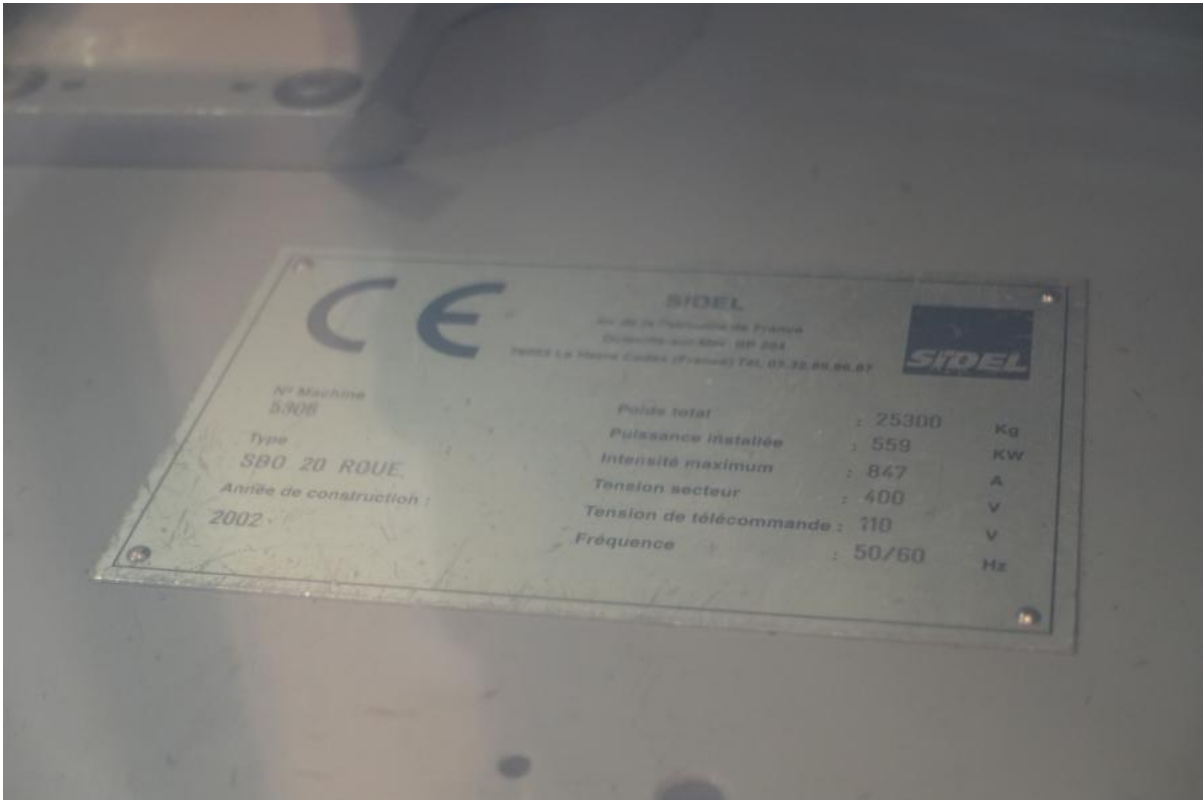

TECNOSUR
SERVICIO TECNICO

E-mail: info@tecnosur.biz Web: www.tecnosur.biz
Contact: 0034 607245788 (Robert) / 0034 671989471 (Verónica)
Polígono Industrial Les Planes, 08729 Castellet i la Gornal –Barcelona - Spain