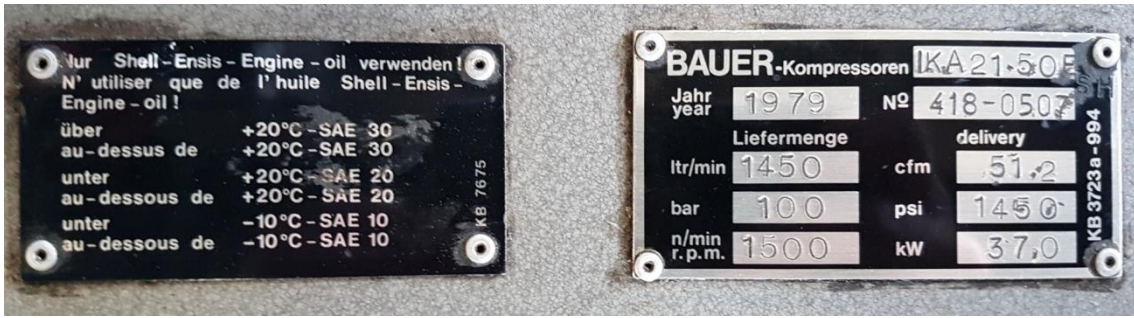

TECNOSUR
SERVICIO TECNICO

COMPRESOR BAUER

Marca: Bauer

Modelo: IKA 21-50E

Año: 1979

Potencia: 37KW

Velocidad: 1500rpm

Presión: 100bar

Capacidad: 87m³/h

Dimensiones: 2150x800x1400mm

TECNOSUR
SERVICIO TECNICO

Especificaciones del motor Siemens